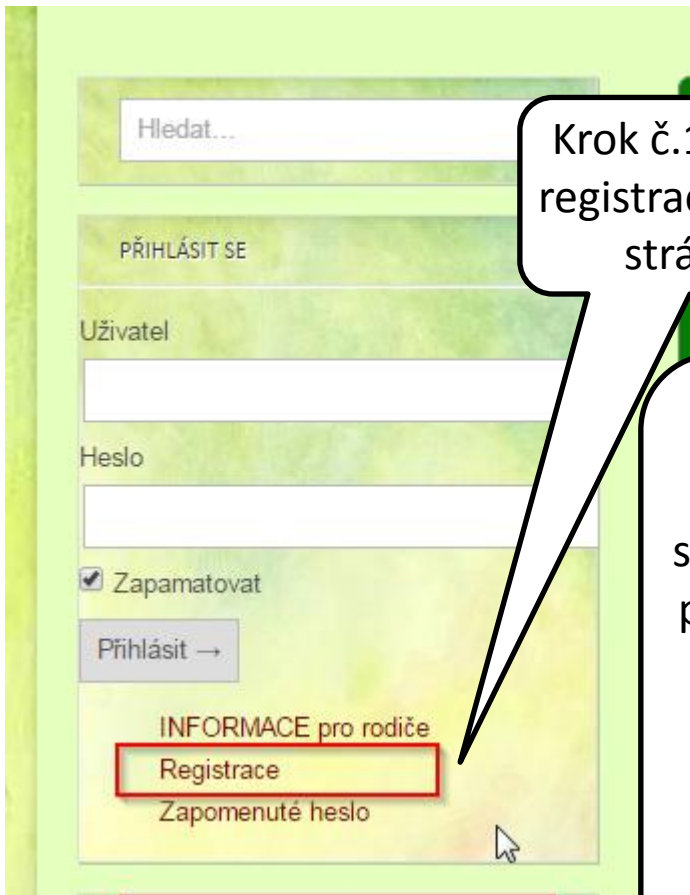

Registrace rodiče

V pěti snadných krocích

Registrace rodiče na stránkách školy

- Nutno mít funkční e-mail
- Je dobré znát jméno třídního učitele
- Stačí jedna registrace pro více dětí
- Přístupy do tříd určí p. Lomička
- Heslo prosím nevyzrazujte cizím lidem

- Pojdme na to, je to snadné!

Krok č.1 – spusťte registraci na našich stránkách.

Krok č. 2 – vyplňte svůj e-mail, jméno a příjmení a že nejste robot.

Pokud znáte, vyplňte i jméno třídního učitele, urychlíte ověření!